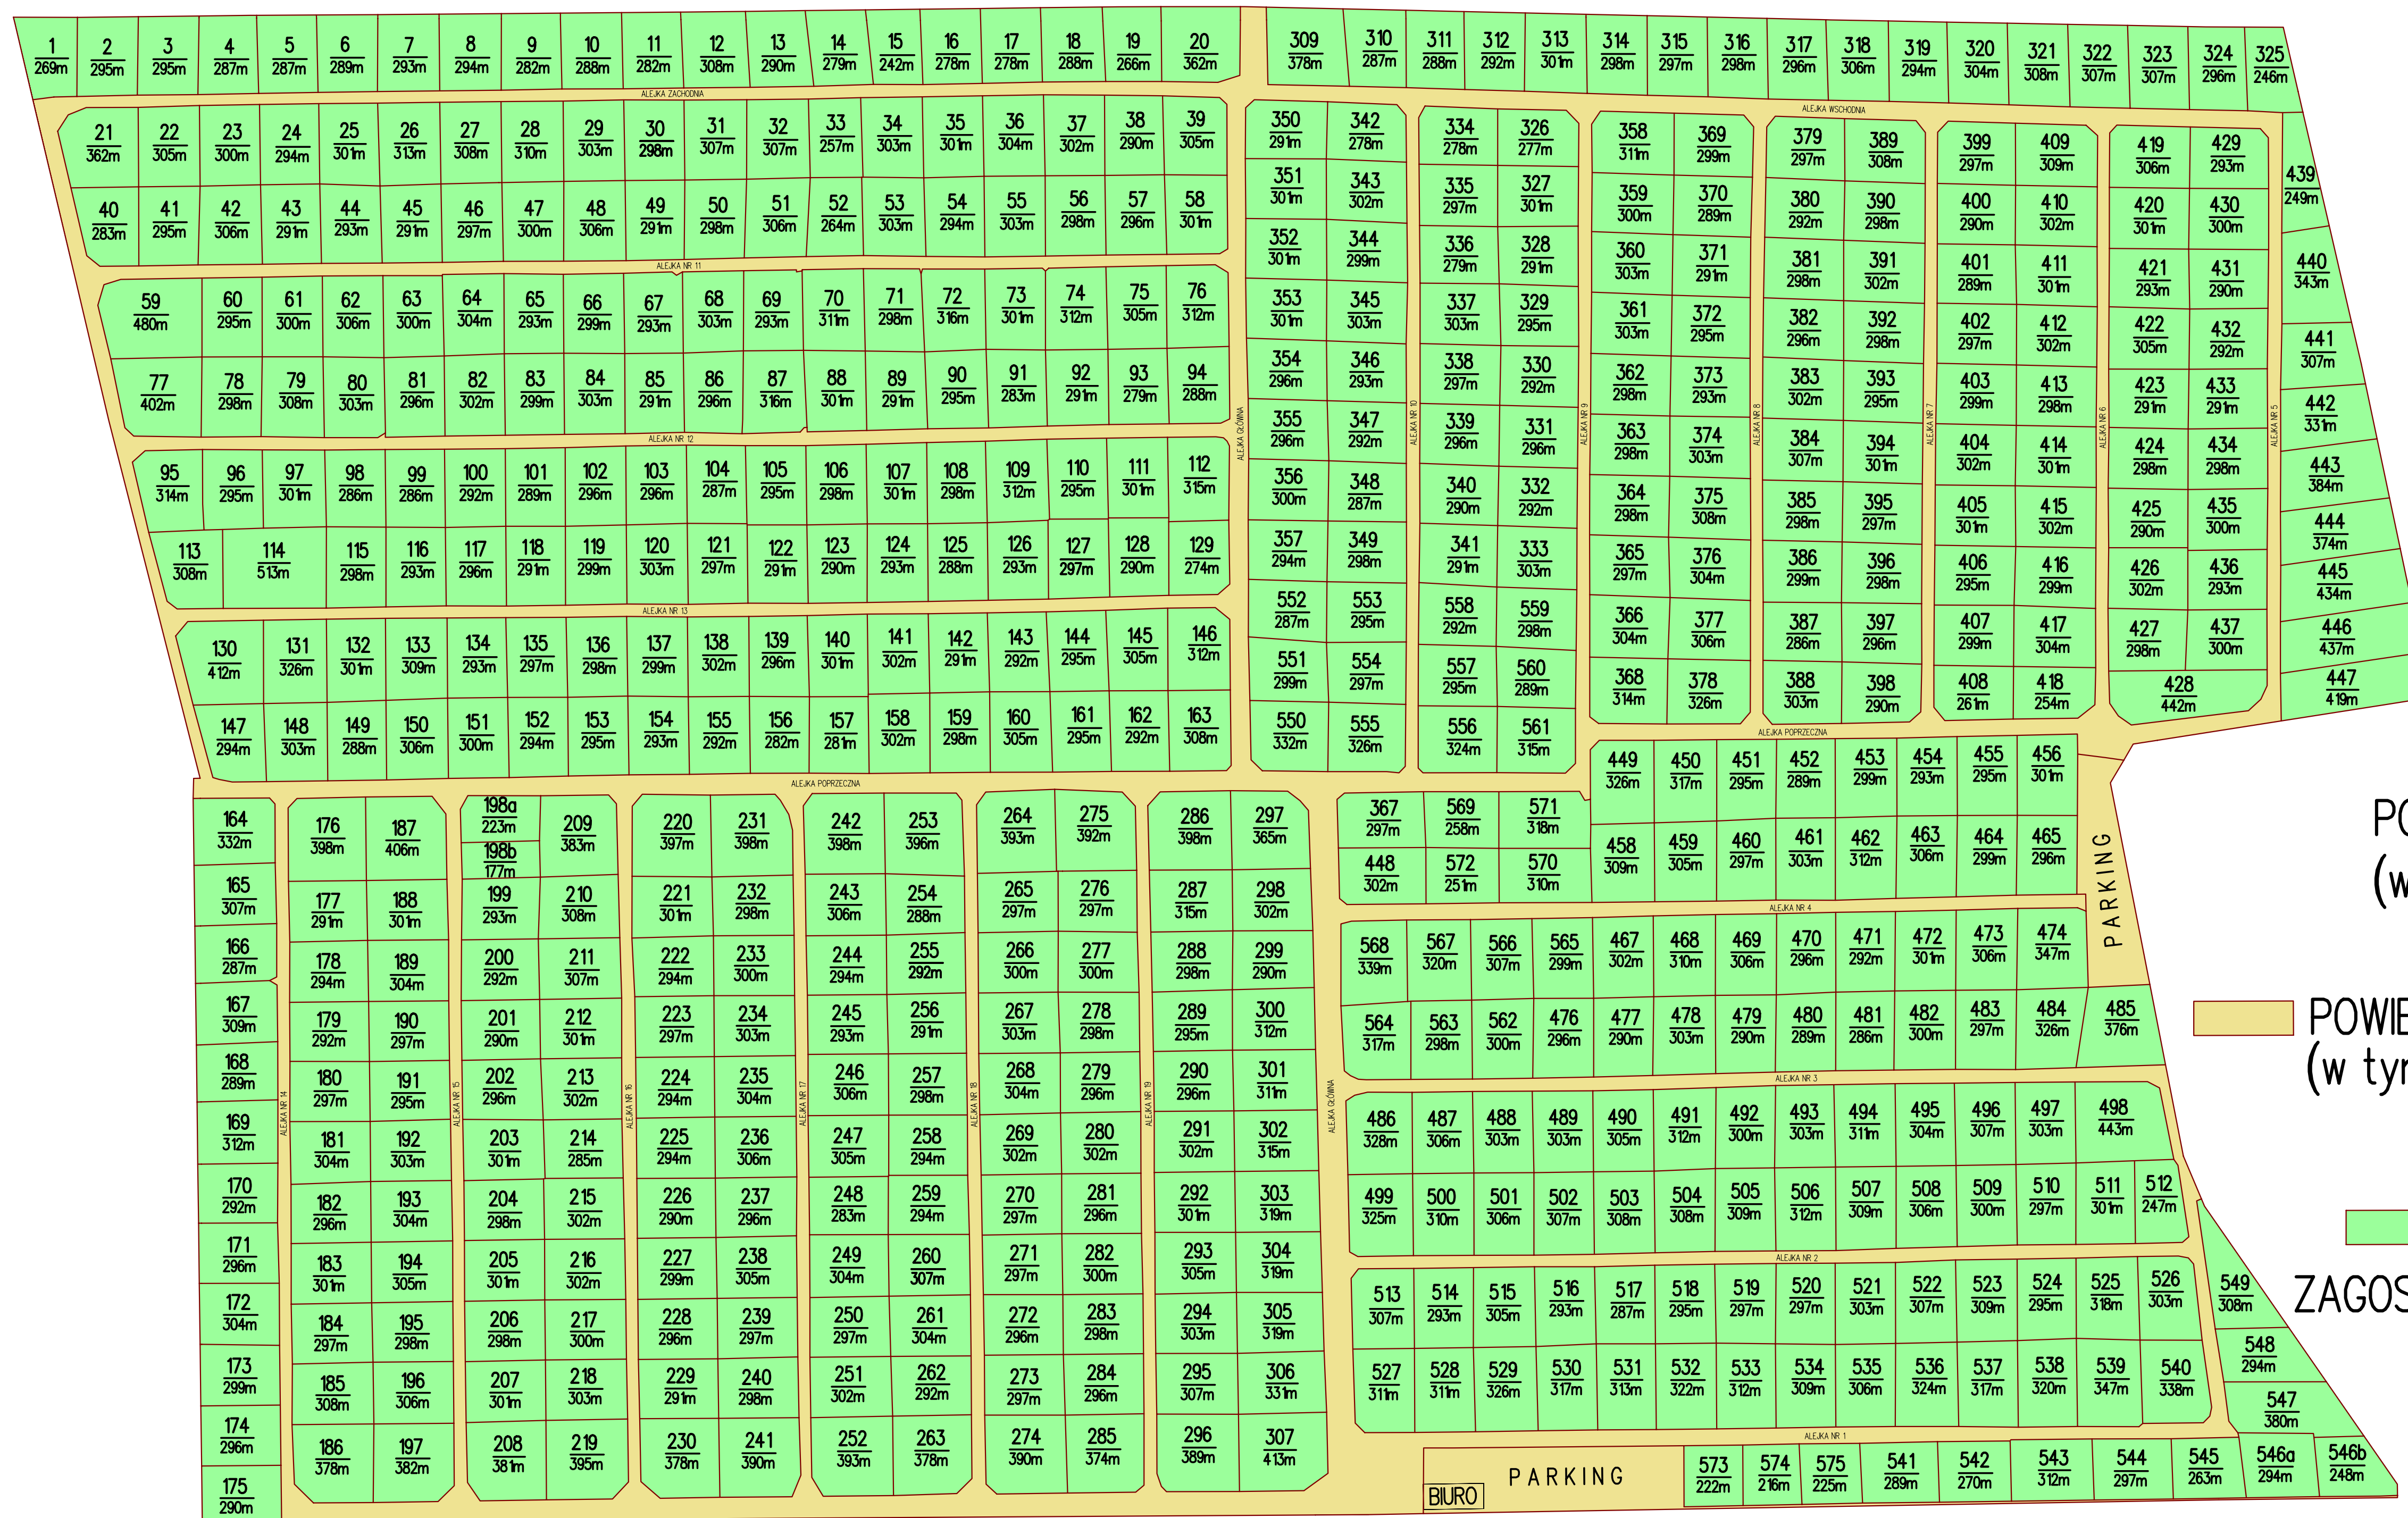

# RODZINNY OGRÓD DZIAŁKOWY IM. JAKUBA WAGI W ŁOMŻY

LICZBA DZIAŁEK: 572

POWIERZCHNIA EWIDENCYJNA: 19,7888ha  
(w tym hydrofornia 0.0062ha)

POWIERZCHNIA CZĘŚCI WSPÓLNEJ: 2,3407ha  
(w tym hydrofornia 0.0062ha)

ŁĄCZNA POWIERZCHNIA  
ZAGOSPODAROWANYCH DZIAŁEK: 17,4481ha

SKALA 1:1000